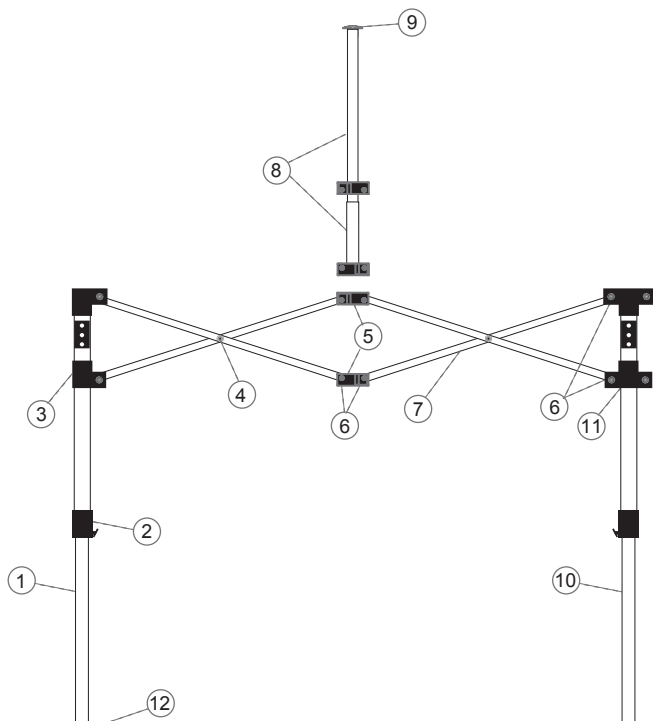

### Serie:

- Octa 60
- 60 eXpert
- 37
- Stealero®
- Basic 45

### Größe:

- 3 x 3 m
  - 3 x 4,5m
  - 3 x 6 m
  - 4 x 4 m
  - 4 x 6 m
  - 4 x 8 m
- alle Serien

nur Serien, Octa, 60 und 37

nur Serie 60

	Ersatzteil	Menge
1	Eckstandbein komplett inkl. allen Verbindern	
2	Standbeinverschluss	
3	2-Wege Eckstandbeingleiter	
4	Scherenschrauben mit Unterlegscheiben	
5	3-Wegeverbinder (Serie 60 bitte angeben, Ober- oder Unterteil)	
6	Schrauben für Verbinder	
7	Schere komplett	
8	Giebelstange komplett inkl. Verbinder	
9	Giebelkappe (Pilzform)	
10	Mittelstandbein komplett (für die Größen 3 x 6 m und 4 x 8 m)	
11	3-Wege Mittelstandbeingleiter (für die Größen 3 x 6 m und 4 x 8 m)	
12	Fußplatte (nur für Stealero®)	